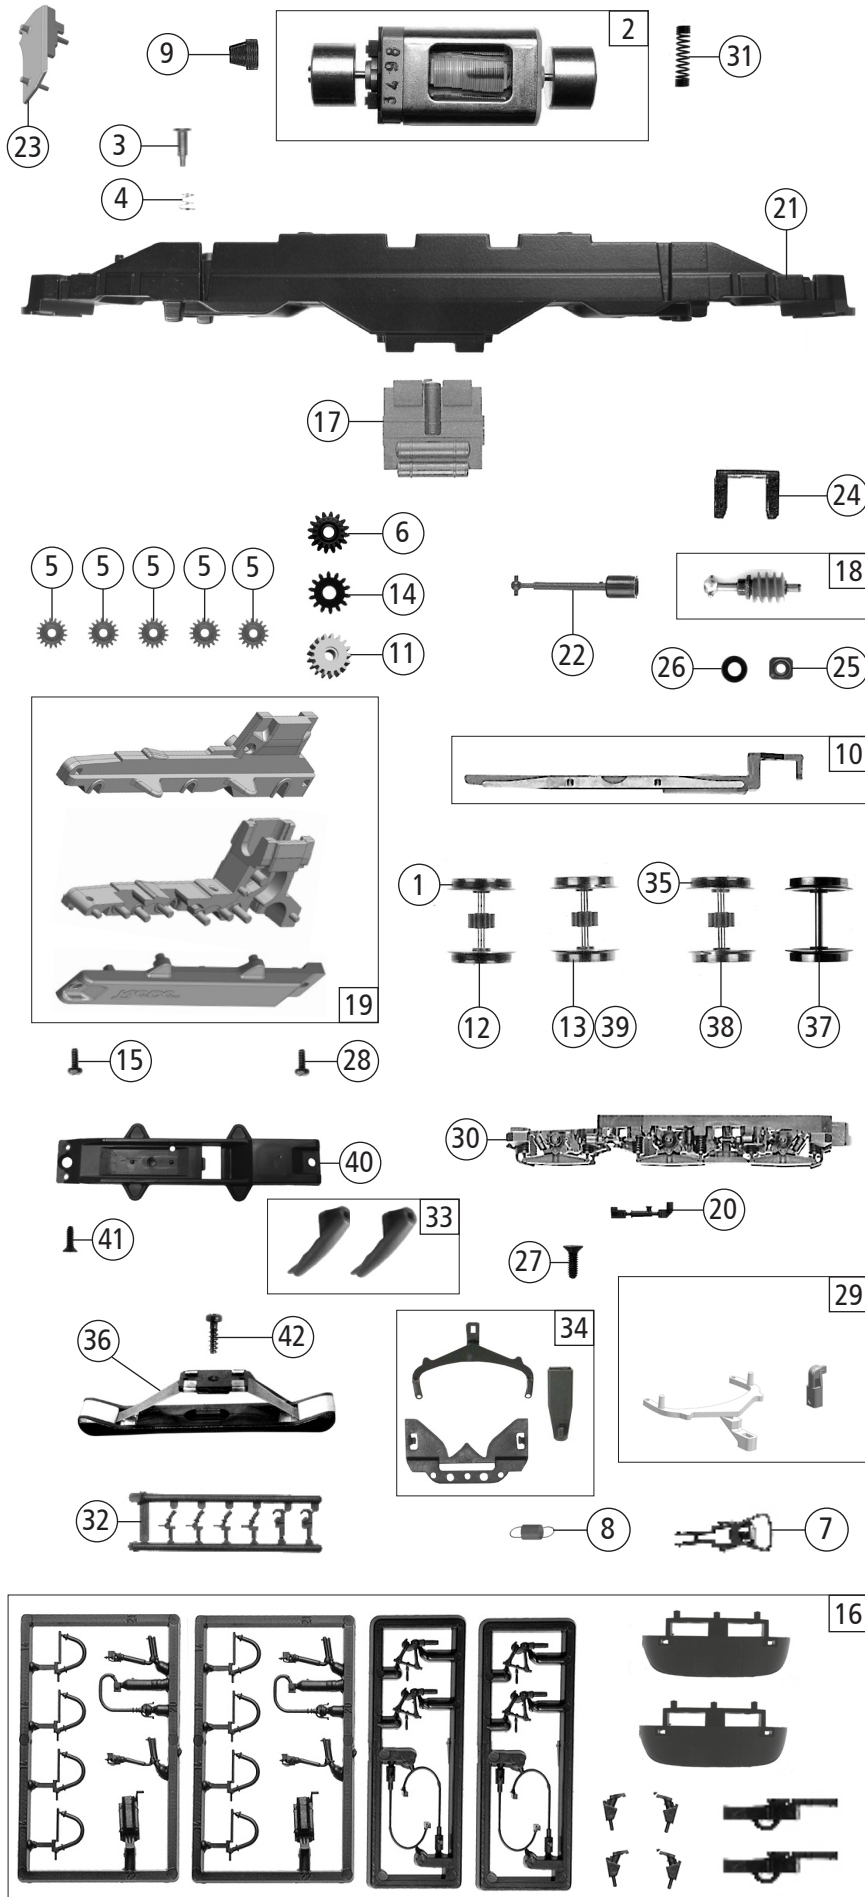

Pos. Nr. Pos.no.	Beschreibung Description	Art.-Nr. Art.no.	Preisgruppe Price bracket
72283	DB BR 103	=	
72284		=	🔊
78284		~	🔊
1	Hafringsatz 10Stk. 12,9-14,6mm Set w. traction tyre 10 pieces	40070	--
2	Motor Motor	85112	28
3	FK-Ansatzschraube M2x5 mm FK-flanged screw	85669	4
4	Feder Spring	86202	3
5	Zahnrad Z=17/0,4 G Gear wheel	86418	5
6	Schneckenzahnrad doppelt Double worm gear wheel	86419	6
7	Standardkupplung Clip-in exchange coupling	89246	6
8	Zugfeder D=2x6x0,1 Draw spring	86242	3
9	Kardanschale kurz 1,5mm Cardan reception short	87129	4
10	Kontakthalter komplett Contact support complete	107870	10
11	Zahnrad Z=17 Gear wheel	106722	4
12	Radsatz mit 2 Hafringen, mit Zahnrad Wheelset with 2 traction tires, w. gear wheel	136236	12
13	Radsatz ohne Hafring, mit Zahnrad Wheelset w/o traction tire, ohne gear wheel	136235	11
14	Zahnrad Z=14 Gear wheel	111115	3
15	GF-Schraube M2x6 mm GF-Screw	114828	3
16	Zurüstbeutel Accessory bag	122421	13
17	Bodengravur geteilt Separated floor engraving	137294	6
18	Schneckensatz Set of worm gear	124430	13
19	TS - Getriebe Part set of gear	136233	14
20	Schlingerdämpfer Yaw damper	110810	3
21	Grundrahmen Basic frame	136229	14
22	Kardanwelle Cardan shaft	136231	4
23	Platinenabdeckung PCB cover	136238	5
24	Schneckendeckel Worm gear cover	94707	4
25	Lager für Schneckenachse Bearing for worm gear axle	89749	6
26	Beilagscheibe Washer	86108	3
27	SK-Schraube M1,6x4 mm SK-screw	115161	3
28	GF-Schraube M2x5 mm GF-Screw	114966	3
29	TS - Deichsel Drawbar part set	136354	8
30	Blende Bogie	136234	13
31	Motorkontaktfeder 2,3x9,9mm Motor spring	116812	3
32	Attrappenrahmen klein Small dummy frame	107808	4
33	Puffersockel li.+re. Buffer sleeve L+R	141507	5
34	TS-Deichsel Part set-Draw bar	136237	8
AC - Wechselstrom			
35	Hafringsatz 10Stk 12,5-15,3mm Traction tyre set 10 pieces	40075	---
36	Schleifer Slider	86031	14
37	Radsatz ohne Hafring, ohne Zahnrad Wheelset w/o traction tire, w/o gear wheel	136466	10
38	Radsatz mit 1Hafring, mit Zahnrad Wheelset with 1traction tire, with gear wheel	136465	12
39	Radsatz mit Zahnrad, ohne Hafring Wheelset with gear wheel, w/o traction tire	107888	11
40	Getriebeboden AC Gear bottom AC	136248	5
41	SK-Schraube M2x5 mm SK screw	115205	3
42	Schraube M1,5x5 mm Screw	108137	3